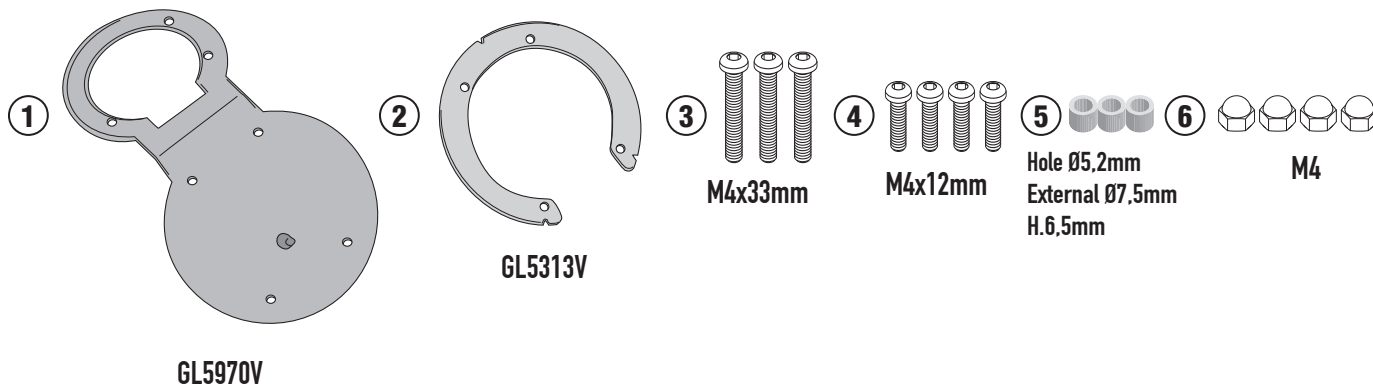

BF92 – BF92K

Flangia Specifica per borse Tanklock – Specific Carrier for Tanklock bags – Brides spécifiques pour Tanklock bagagerie souple – Tankringen für tanklock Weichtaschen – Aro específico para bolsa Tanklock

N°	Descrizione	Caratteristiche	Codice	Quantità
1	Supporto inferiore - Lower support - Support inférieur Soporte inferior - Untere Halterung - Suporte inferior	-	GL5970V	1
2	Supporto superiore - Support higher - Support supérieur Halterung höher - Soporte superior - Apoio superior	-	GL5313V	1
3	Vite - Screw - Vis - Schraube Tornillo - Parafuso	TBEI M4x33	433TBEI	3
4	Vite - Screw - Vis - Schraube Tornillo - Parafuso	TBEIX M4x12	412TBEIX	4
5	Distanziale - Spacer - Entretoise - Distanzstueck Distanciador - Espaçador	Ø7,5x6,5 foro 5,2mm	C7,5L6,5F5,2 T	3
6	Dado - Bolt - Ecrou Mutter - Tuerca - Porca	-	4DADICX	4
7	Componenti Originali - Original Parts - Parties Originales Original Bauteile - Componentes Originales - Componentes Originais	-	-	-
8	Particolari inclusi nella borsa tanklock Components included in the tanklock bag Pièces incluses dans la tanklock bag Teile inkludiert in der tanklock tasche Componente incluído na bolsa tanklock Despieces Incluidos bolsa tanklock	-	-	-