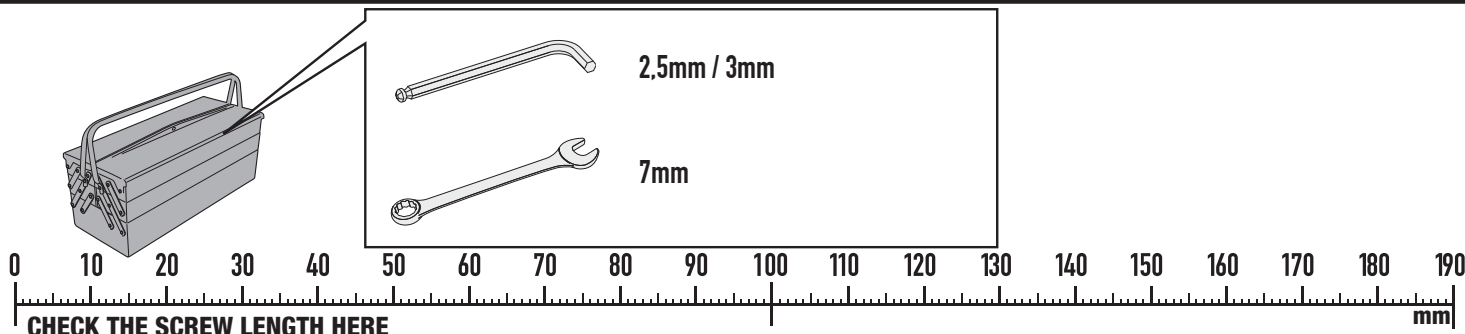

IT_ Nel caso in cui sulle viti originali sia presente del frenafilletti, ripristinarlo durante il montaggio dell'accessorio.

EN_ If there is threadlocker on the original screws, use threadlocker when mounting the accessory.

DE_ Falls sich auf den Originalschrauben Schraubensicherungsklebstoff befand, sollte dieser auch bei der Montage des Zubehörs wieder aufgetragen werden

FR_ Si du frein filet est présent sur les vis d'origine, l'appliquer également lors du montage de l'accessoire

ES_ En caso de que el fijador de roscas se encuentre presente en los tornillos originales, colocarlo nuevamente en el montaje del accesorio

PT_ Se houver trava rosca nos parafusos originais, inserir novamente durante a montagem do acessório