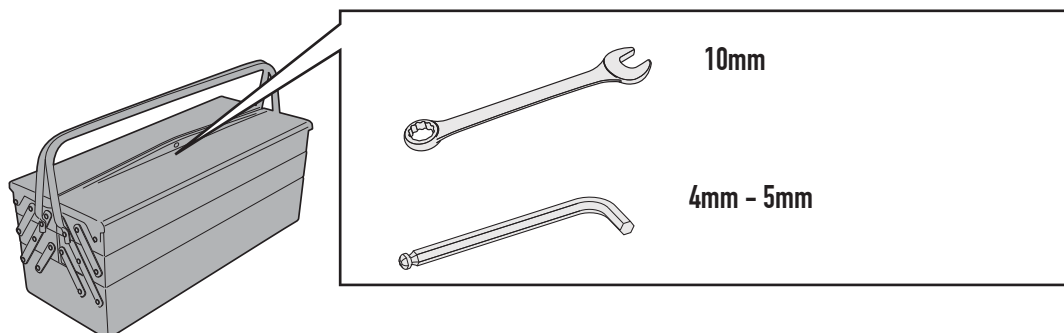

A3111 - A3111

ATTACCHI SPECIFICI PER - SPECIFIC FITTING KIT FOR - KIT DE MONTAGE SPECIFIQUE POUR
 SPEZIFISCHER MONTAGEKIT FÜR - ANCLAJE ESPECÍFICO PARA - ANCORADOURO ESPECÍFICO

SUZUKI SV 650 (2016)

N°	Descrizione	Caratteristiche	Codice	Quantità
1	Supporto - Support - Support Halte rung - Soporte - Apoio	-	A3111DXV A3111SXV	2 (Dx-Sx)
2	Vite - Screw Vis - Schraube Tornillo - Parafuso	TCEIX M8x55	855TCEIX	2
3	Vite - Screw Vis - Schraube Tornillo - Parafuso	TBEIFN M6x16	616TBEIFN	4
4	Rondella - Washer Rondelle - Scheibe Arandela	Rondella in Nylon	Z1979	4
5	Rondella - Washer Rondelle - Scheibe Arandela	-	8RONX	2
6	Rondella in gomma - Rubber washer Rondelle en gomme - Gummischeibe Arandela de goma	-	ORONG	4
7	Distanziale - Spacer Entretoise - Distanzstueck Distanciador - Espaçador	Ø18x10 Foro 8,5mm	C18L10F8,5T	2
8	Dado - Bolt - Ecrou Mutter - Tuerca - Porca	Dado Autobloccante Flangiato M6	6DADIABFN	4
9	Cupolino - Airstar - Pare-Brise - Airstar - Cupula	-	-	1

A3111 - A3111

ATTACCHI SPECIFICI PER - SPECIFIC FITTING KIT FOR - KIT DE MONTAGE SPECIFIQUE POUR
SPEZIFISCHER MONTAGEKIT FÜR - ANCLAJE ESPECÍFICO PARA - ANCORADOURO ESPECÍFICO

SUZUKI SV 650 (2016)

A3111 - A3111