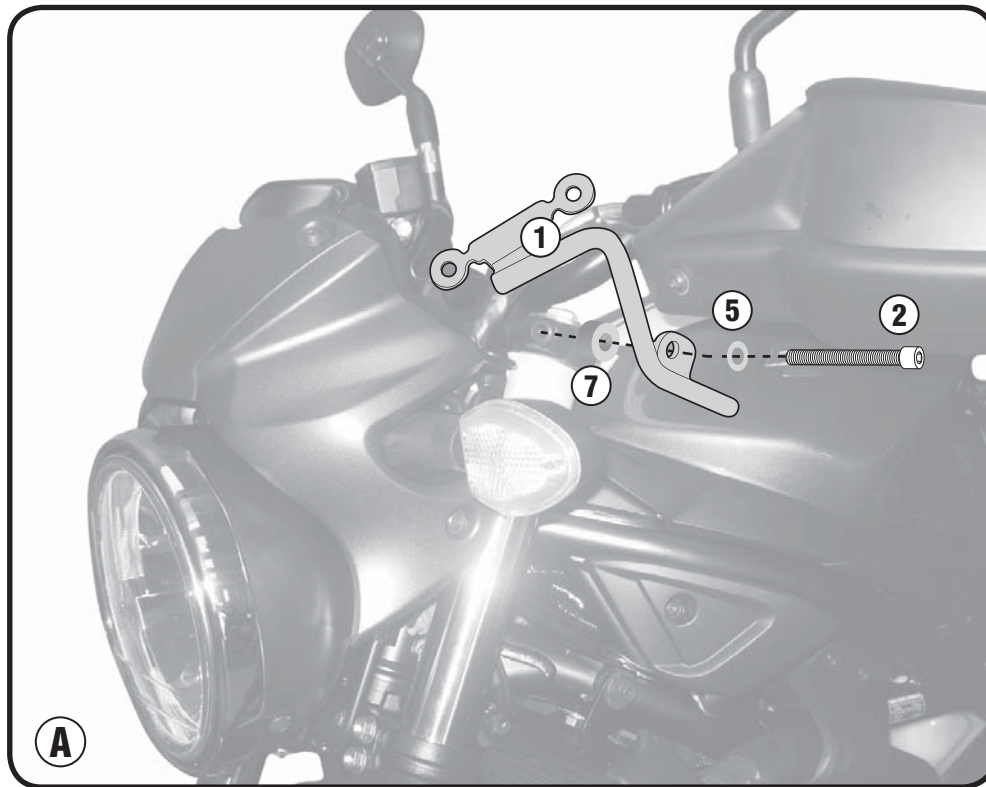

A3111 - A3111

ATTACCHI SPECIFICI PER - SPECIFIC FITTING KIT FOR - KIT DE MONTAGE SPECIFIQUE POUR
 SPEZIFISCHER MONTAGEKIT FÜR - ANCLAJE ESPECÍFICO PARA - ANCORADOURO ESPECÍFICO

SUZUKI SV 650 (2016)

N°	Descrizione	Caratteristiche	Codice	Quantità
1	Supporto - Support - Support Halte rung - Soporte - Apoio	-	A3111DXV A3111SXV	2 (Dx-Sx)
2	Vite - Screw Vis - Schraube Tornillo - Parafuso	TCEIX M8x55	855TCEIX	2
3	Vite - Screw Vis - Schraube Tornillo - Parafuso	TBEIFN M6x16	616TBEIFN	4
4	Rondella - Washer Rondelle - Scheibe Arandela	Rondella in Nylon	Z1979	4
5	Rondella - Washer Rondelle - Scheibe Arandela	-	8RONX	2
6	Rondella in gomma - Rubber washer Rondelle en gomme - Gummischeibe Arandela de goma	-	ORONG	4
7	Distanziale - Spacer Entretoise - Distanzstueck Distanciador - Espaçador	Ø18x10 Foro 8,5mm	C18L10F8,5T	2
8	Dado - Bolt - Ecrou Mutter - Tuerca - Porca	Dado Autobloccante Flangiato M6	6DADIABFN	4
9	Cupolino - Airstar - Pare-Brise - Airstar - Cupula	-	-	1

A3111 - A3111

ATTACCHI SPECIFICI PER - SPECIFIC FITTING KIT FOR - KIT DE MONTAGE SPECIFIQUE POUR
SPEZIFISCHER MONTAGEKIT FÜR - ANCLAJE ESPECÍFICO PARA - ANCORADOURO ESPECÍFICO

SUZUKI SV 650 (2016)

A3111 - A3111

ATTACCHI SPECIFICI PER - SPECIFIC FITTING KIT FOR - KIT DE MONTAGE SPECIFIQUE POUR
SPEZIFISCHER MONTAGEKIT FÜR - ANCLAJE ESPECÍFICO PARA - ANCORADOURO ESPECÍFICO

SUZUKI SV 650 (2016)