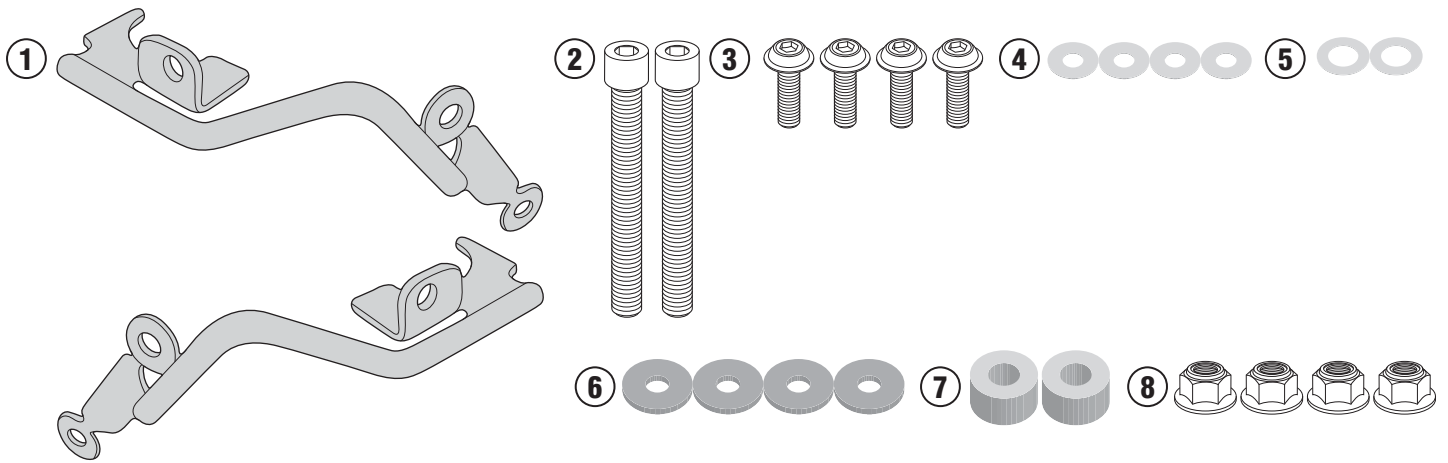

A3111 - A3111

ATTACCHI SPECIFICI PER - SPECIFIC FITTING KIT FOR - KIT DE MONTAGE SPECIFIQUE POUR
 SPEZIFISCHER MONTAGEKIT FÜR - ANCLAJE ESPECÍFICO PARA - ANCORADOURO ESPECÍFICO

SUZUKI SV 650 (2016)

N°	Descrizione	Caratteristiche	Codice	Quantità
1	Supporto - Support - Support Halte rung - Soporte - Apoio	-	A3111DXV A3111SXV	2 (Dx-Sx)
2	Vite - Screw Vis - Schraube Tornillo - Parafuso	TCEIX M8x55	855TCEIX	2
3	Vite - Screw Vis - Schraube Tornillo - Parafuso	TBEIFN M6x16	616TBEIFN	4
4	Rondella - Washer Rondelle - Scheibe Arandela	Rondella in Nylon	Z1979	4
5	Rondella - Washer Rondelle - Scheibe Arandela	-	8RONX	2
6	Rondella in gomma - Rubber washer Rondelle en gomme - Gummischeibe Arandela de goma	-	ORONG	4
7	Distanziale - Spacer Entretoise - Distanzstueck Distanciador - Espaçador	Ø18x10 Foro 8,5mm	C18L10F8,5T	2
8	Dado - Bolt - Ecrou Mutter - Tuerca - Porca	Dado Autobloccante Flangiato M6	6DADIABFN	4
9	Cupolino - Airstar - Pare-Brise - Airstar - Cupula	-	-	1

A3111 - A3111

ATTACCHI SPECIFICI PER - SPECIFIC FITTING KIT FOR - KIT DE MONTAGE SPECIFIQUE POUR
SPEZIFISCHER MONTAGEKIT FÜR - ANCLAJE ESPECÍFICO PARA - ANCORADOURO ESPECÍFICO

SUZUKI SV 650 (2016)

A3111 - A3111

ATTACCHI SPECIFICI PER - SPECIFIC FITTING KIT FOR - KIT DE MONTAGE SPECIFIQUE POUR
SPEZIFISCHER MONTAGEKIT FÜR - ANCLAJE ESPECÍFICO PARA - ANCORADOURO ESPECÍFICO

SUZUKI SV 650 (2016)